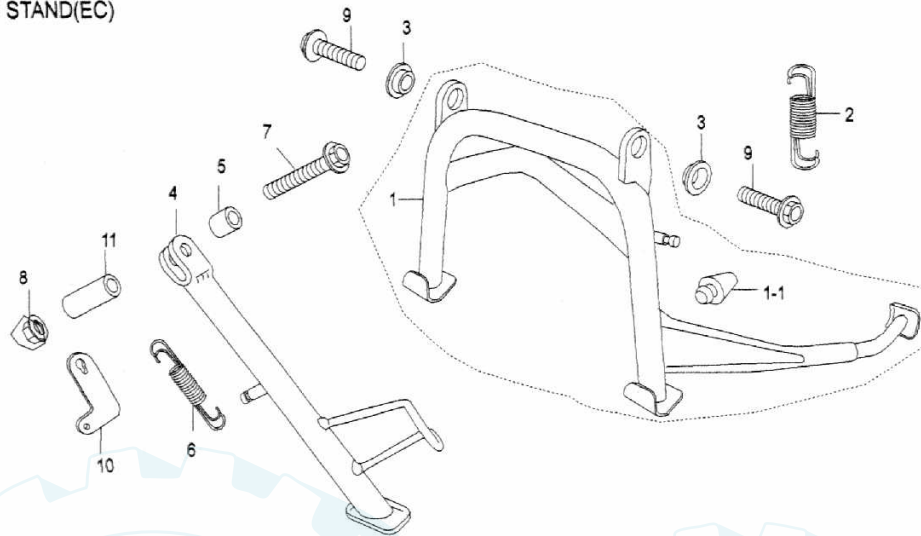

Shining 125
Art. Nr.: 99388

Hauptständer

ERING
Blatt 1 von 1

(35) MAIN STAND(EC)

ITEM	PARTS NUMBER	PARTS NAME	QTY	PRICE/@	NOTE
1	42711-SN-0000	Stand, Main	1	2.81	
1-1	42714-SN-0000	Rubber , Main Stand	(1)	0.43	
2	42712-SN-0000	Spring, Main Stand	1	0.35	
3	42713-SN-0000	Collar, Main Stand	2	0.3	
4	47311-SN-0000	Stand, Side	1	1.17	
5	47332-SN-0000	Short Collar ,Side Stand	1	0.21	8.5*13*15.5
6	40298-SN-0000	Spring, Side Stand	1	0.46	
7	P95801-08070	Bolt ,Flange	1		M8*70
8	P90309-08000	Nut ,Self - Locking	1		
9	P95801-08025	Bolt,Flange	1		M8*25
10	47321-SN-0000	Plate, Side Stand	1	0.74	
11	47331-SN-0000	Long Collar, Side Stand	1	0.12	8.5*13*35