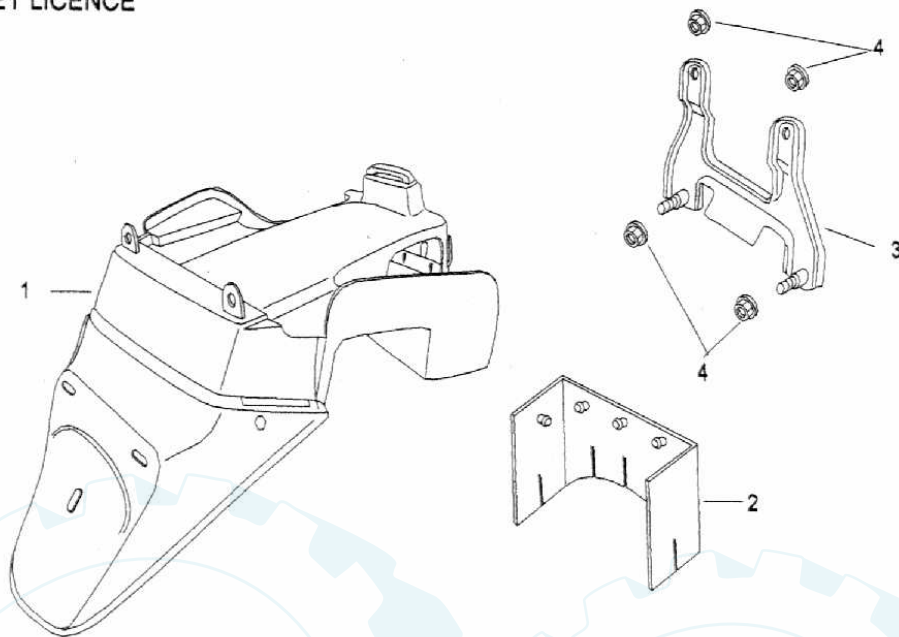

Shining 125
Art. Nr.: 99388

Nummernschildhalter

Blatt 1 von 1

(38) BRACKET LICENCE

ITEM	PARTS NUMBER	PARTS NAME	Q'TY	PRICE/@	NOTE
1	74751-SN-0000	Bracket Licence	1	1.3	
2	41642-SN-0000	Guard, Flap	1	0.69	
3	74710-SN-0000	Bracket, RR. Licence Plate	1	1.08	
4	P94050-06000	Nut	4		M6