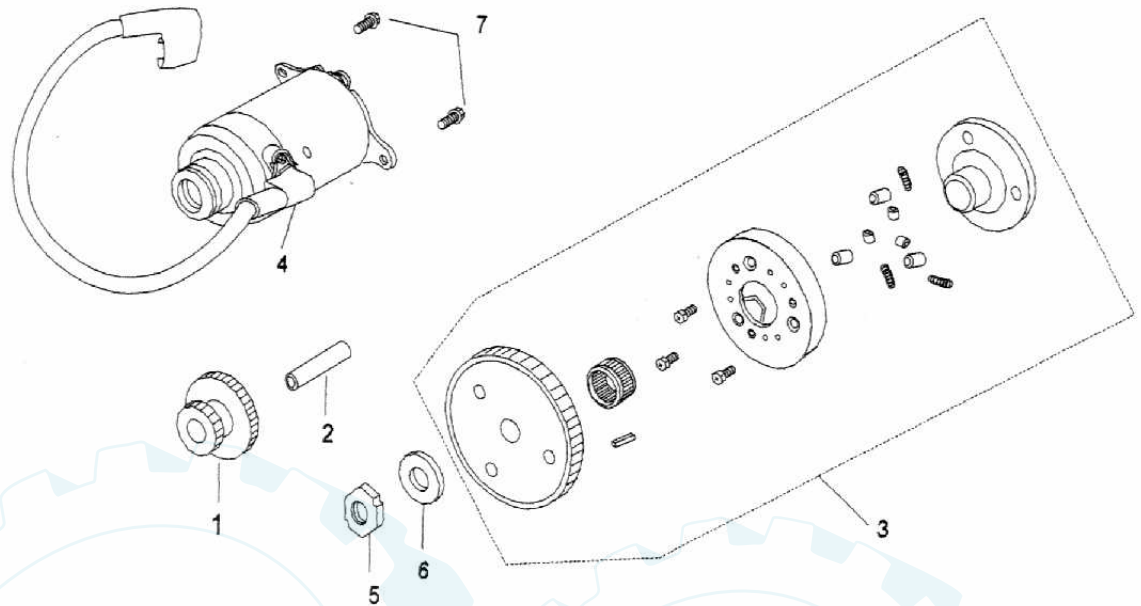

Shining 125
Art. Nr.: 99388

Anlasser

Blatt 1 von 1

(10) STARTING MOTOR

TEM	PARTS NUMBER	PARTS NAME	QTY	PRICE/@	NOTE
1	28101-SN-0000	Gear, Starter Reduction	1	3.28	
2	28102-SN-0000	Shaft, Starter Reduction Gear	1	0.31	
3	28050-SN-0000	Starting Clutch Comp Set	1	15.2	
4	31210-SN-0000	Motor, Starter	1	21.88	
5	P90201-02200	Nut, Lock	1		M22
6	P90403-23125	Washer, Thrust	1		22.2*31*2
7	P96001-06016	Bolt, Flange	2		M6*16