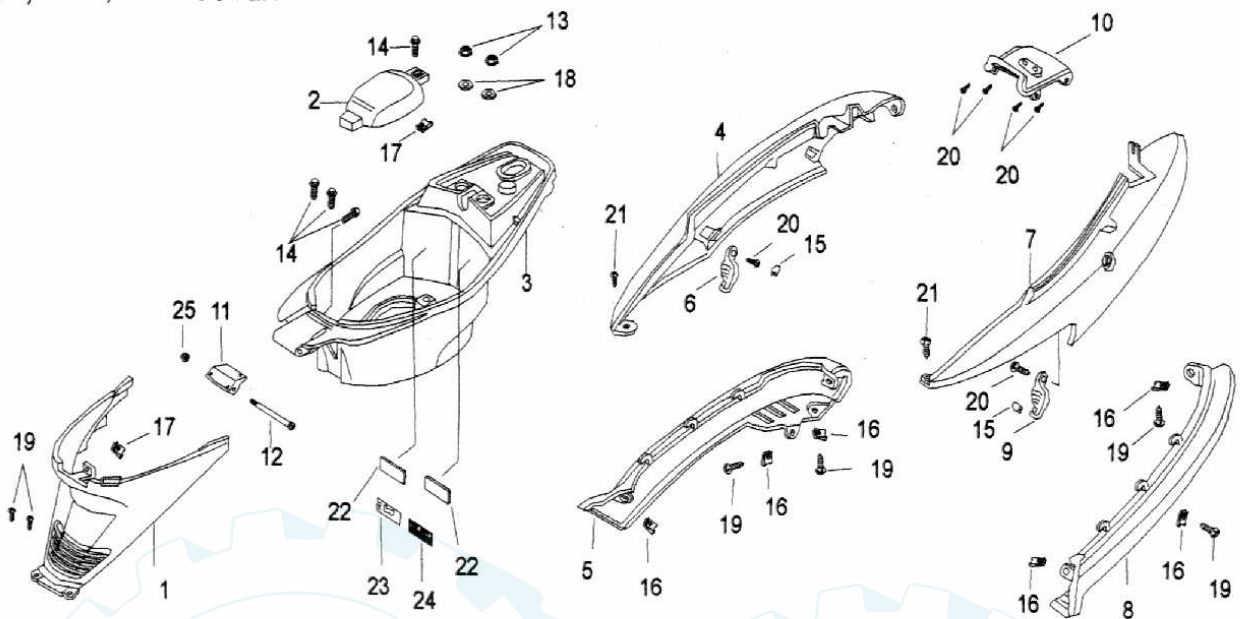

Shining 125
Art. Nr.: 99388

Seitenverkleidung u. Helmfach

Blatt 1 von 2

TEM	PARTS NUMBER	PARTS NAME	Q'TY	PRICE/@	NOTE
1	62171-SN-0000	Cover, Center	1	1.11	
2	64730-SN-0000	Cap, Carburetor Maintenance	1	0.31	
3	64731-SN-0000	Box	1	3.9	
4	62173-SN-0000	Side Cover, R.	1	4.5	
5	61730-SN-0000	Mole, RR. R. Side Cover	1	2.3	
6	61731-SN-0000	Grille, R. Side Cover	1	0.04	
7	62172-SN-0000	Side Cover, L.	1	4.5	
8	61720-SN-0000	Mole, RR. L. Side Cover	1	2.3	
9	61721-SN-0000	Grille, L. Side Cover	1	0.04	
10	62174-SN-0000	Cover, Rear Center	1	1.04	
11	54726-SN-0000	Hinge, Seat	1	0.65	
12	50015-SN-0000	Screw, Seat	1		
13	P94050-06000	Nut	2		M6
14	P96002-06020	Screw, Special	4		M6*20
15	P95010-03000	Nut, Clamp	2		M3
16	P95010-05000	Nut, Spring	6		M5