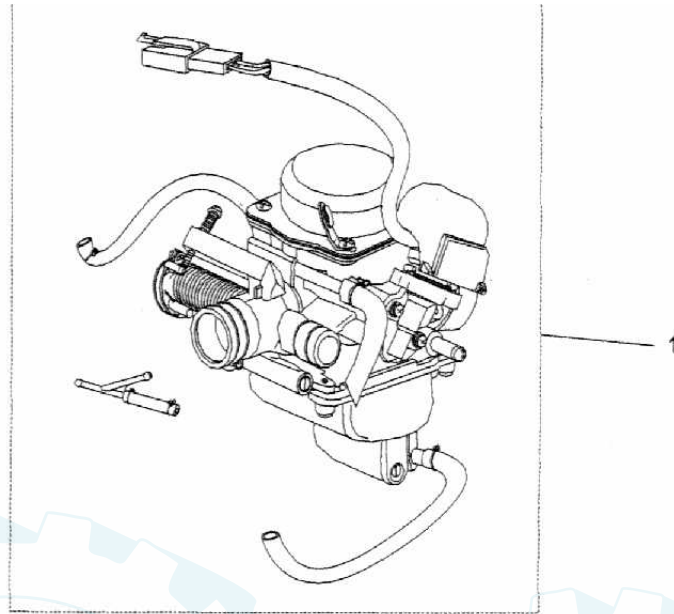

Shining 125
Art. Nr.: 99388

Vergaser

Blatt 1 von 1

EM	PARTS NUMBER	PARTS NAME	Q'TY	PRICE/@	NOTE
1	16000-SN-0000	CARBURETOR	1	67.2