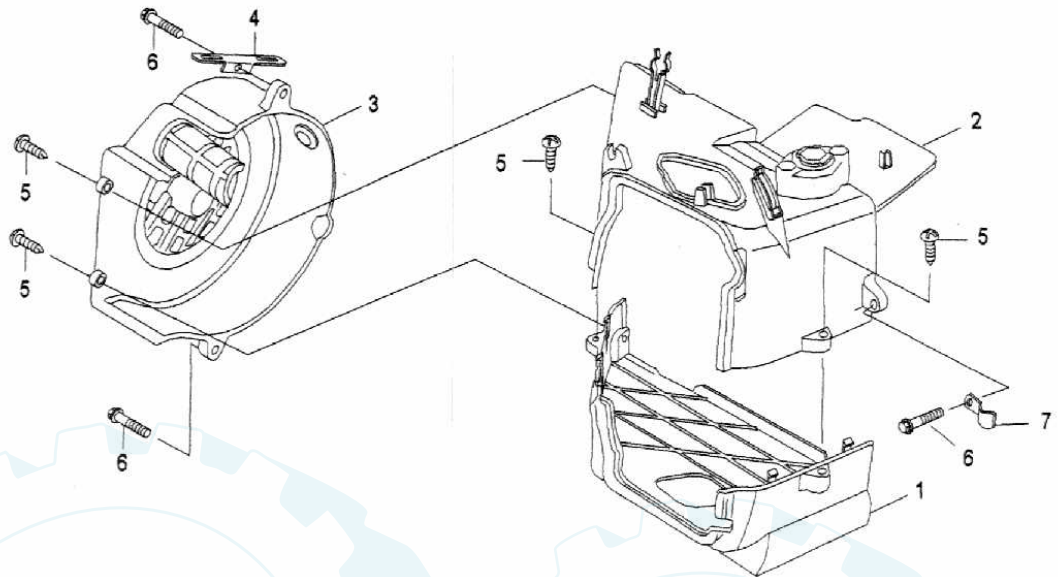

Shining 125
Art. Nr.: 99388

Luftfiltergehäuse

Blatt 1 von 1

(1) AIR FAN COVER ; ENGINE SHROUD

ITEM	PARTS NUMBER	PARTS NAME	Q'TY	PRICE/@	NOTE
1	19621-SN-0000	Shroud A	1	1.73	
2	19630-SN-0000	Shroud B	1	1.86	
3	19610-SN-0000	Shroud, Air Fan	1	1.08	
4	19613-SN-0000	Clip, Starter Cable	1	0.35	
5	P93903-05015	Screw, Tapping	4		M5*15
6	P96001-06025	Bolt, Flange	3		M6*25
7	11385-SN-0000	Clamp, Tube	1	0.07