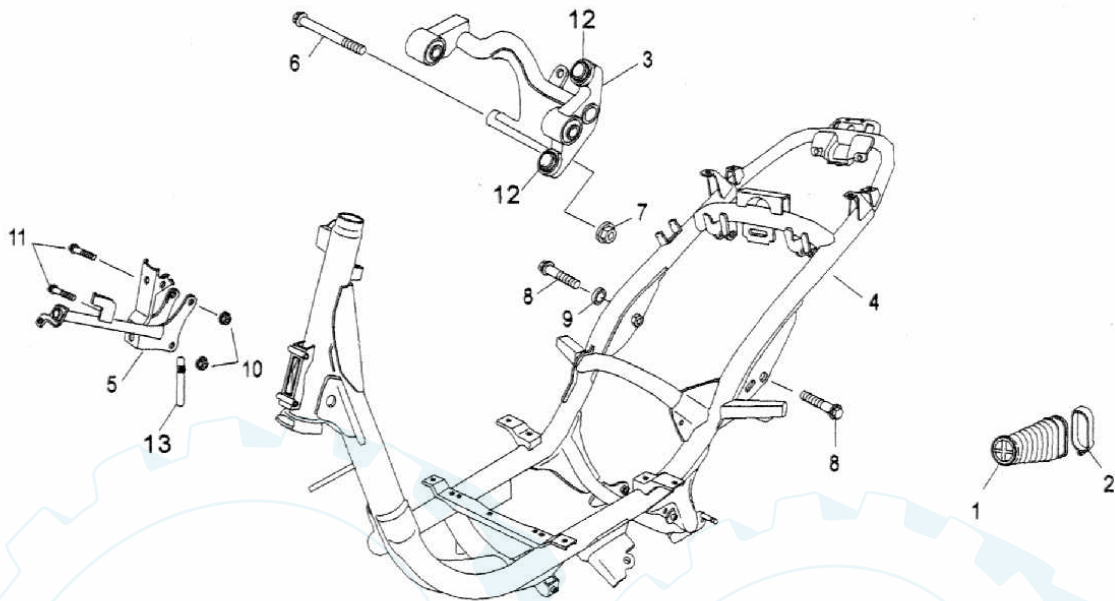

Shining 125
Art. Nr.: 99388

Rahmen

Blatt 1 von 1

(40) FRAME BODY

ITEM	PARTS NUMBER	PARTS NAME	Q'TY	PRICE/@	NOTE
1	11342-SN-0000	Duct, L. Crank Case Cover	1	0.94	
2	11343-SN-0000	Band, L. Cover Duct	1	0.65	
3	41400-SN-0000	Hanger Assy, Engine	1	5.46	
4	41110-SN-0000	Frame Body	1	56	
5	41111-SN-0000	Stay, Fr. Fender	1	2.76	
6	41481-SN-0000	Bolt, Engine Mounting	1		M10*184
7	P90309-10000	Nut, Flange	1		M10
8	P95801-10055	Bolt, Flange	2		M10*55
9	41482-SN-0000	Collar	1	2.73	
10	P94050-06000	Nut, Cap	2		M6
11	P96001-06050	Bolt, Flange	2		M6*50
12	41391-SN-0000	Rubber, Absorber	2	0.22	
13	10900-SN-0000	Clamp	1	0.043