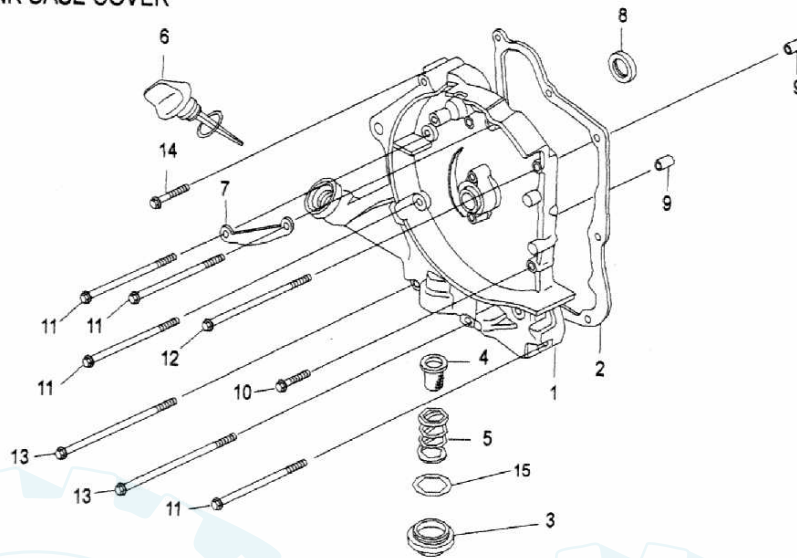

Shining 125
Art. Nr.: 99388

Kurbelgehäuse rechts

Blatt 1 von 1

(7) RIGHT CRANK CASE COVER

TEM	PARTS NUMBER	PARTS NAME	Q'TY	PRICE/@	NOTE
1	1133A-SN-0000	Cover, R Crank Case	1	9.1	
2	11394-SN-0000	Gasket, R Crank Case Cover	1	0.29	
3	12361-SN-0000	Cap & O Ring, Oil Release	1	0.69	
4	15421-SN-0000	Screen, Oil Filter	1	0.65	
5	15426-SN-0000	Spring, Oil Filter Screen	1	0.13	
6	1565A-SN-0000	Gauge Assy, Oil Level	1	0.48	
7	32961-SN-0000	Clip, A. C. G. Cable	1	0.08	
8	P91201-19835	Oil Seal	1	0.26	19.8*30*5
9	P94301-08014	Pin, Dowel	2	0.08	M8*14
10	P96001-06028	Bolt, Flange	1		M6*28
11	P96001-06095	Bolt, Flange	4		M6*95
12	P96001-06100	Bolt, Flange	1		M6*100
13	P96001-06110	Bolt, Flange	2		M6*110
14	P96001-06040	Bolt, Flange	1		M6*40
15	P91302-03080	O Ring	1	0.087