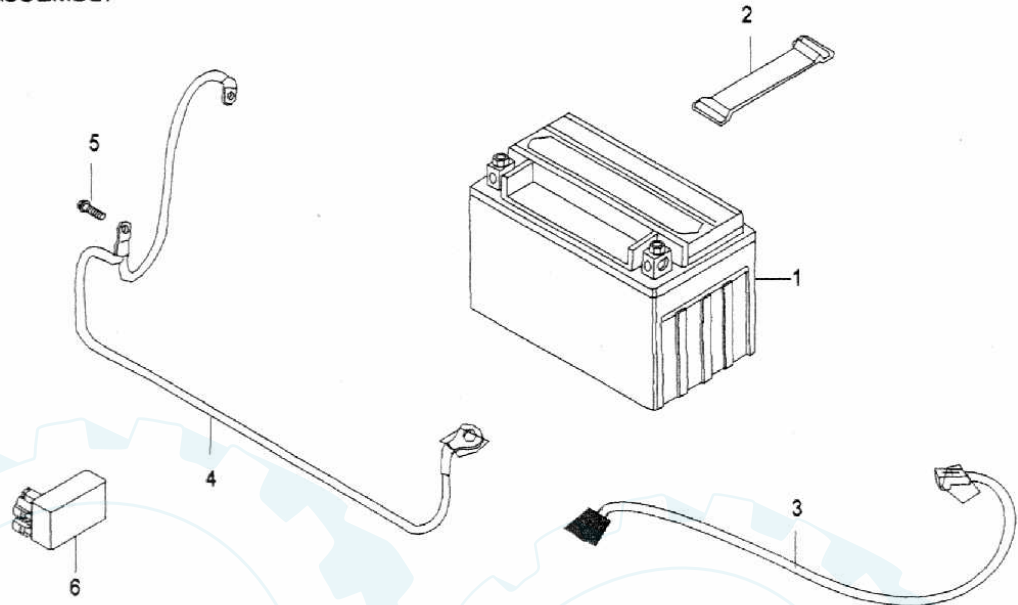

**Shining 125**  
 Art. Nr.: 99388

**Batterie**

Blatt 1 von 1

(32) BATTERY ASSEMBLY

ITEM	PARTS NUMBER	PARTS NAME	QTY	PRICE/@	NOTE
1	82100-SN-0000	Battery Assy	1	16.03	
2	82101-SN-0000	Band, Battery	1	0.29	
3	82102-SN-0000	Cable, Battery	1	2	
4	82103-SN-0000	Cable , Earth	1	1.21	
5	P96001-06012	Bolt, Flange	1		M6*12
6	30410-SN-0000	C.D.I. Unit	1	6.28	