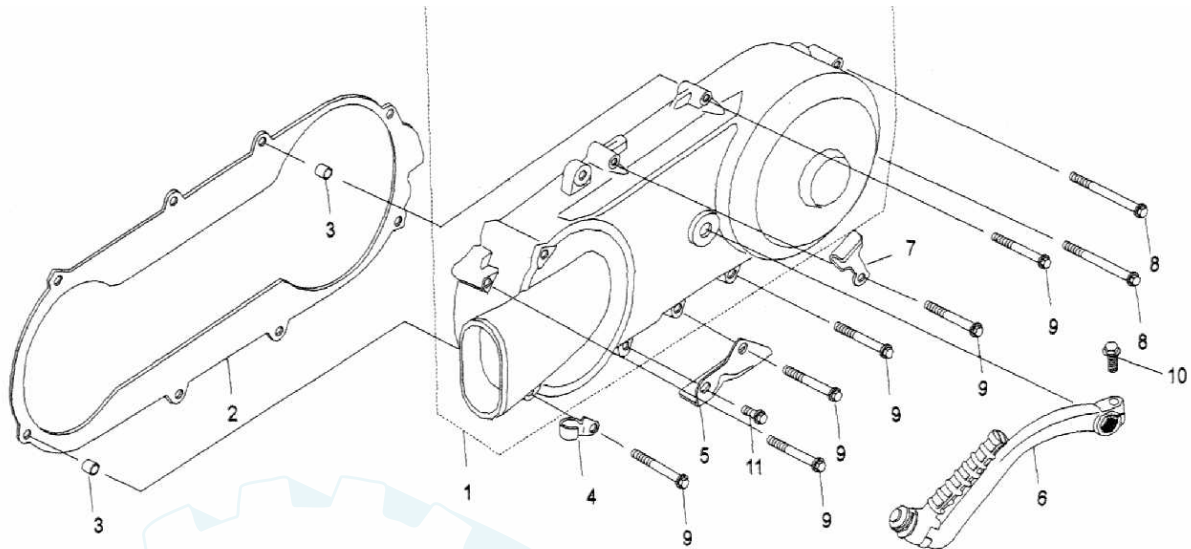

Shining 125
Art. Nr.: 99388

Kurbelgehäusedeckel links

ERING
Blatt 1 von 1

ITEM	PARTS NUMBER	PARTS NAME	Q'TY	PRICE/@	NOTE
1	11340-SN-0000	Cover Assy, L Crank Case	1	10.83	
2	11395-SN-0000	Gasket, L Cover	1	0.91	
3	P94301-08014	Pin ,Dowel	2	0.078	M8*14
4	11383-SN-0000	Clamp	1	0.18	
5	50504-SN-0000	Stay, Main Stand Stopper	1	0.3	
6	28300-SN-0000	Arm Assy, Kick Starter	1	2.6	
7	11382-SN-0000	Clamp, Brake Cable	1	0.3	
8	P96001-06065	Bolt, Flange	2		M6*65
9	P96001-06040	Bolt, Flange	6		M6*40
10	P92201-06022	Bolt, Flange	1		M6*22
11	P96001-06012	Bolt, Flange	1		M6*12