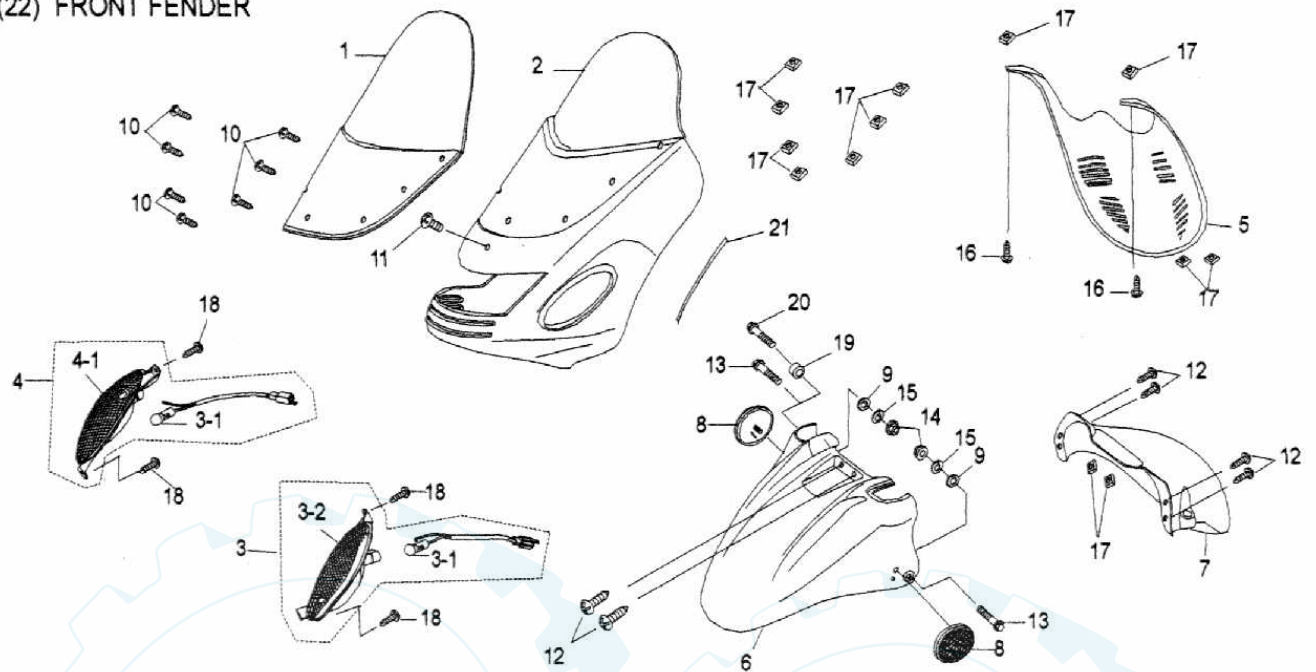

Shining 125
Art. Nr.: 99388

Verkleidung vorne

Blatt 2 von 2

(22) FRONT FENDER

ITEM	PARTS NUMBER	PARTS NAME	Q'TY	PRICE/@	NOTE
14	P94050-06000	Nut	2		M6
15	P90447-61152	Washer, Spring	2		M6
16	P93903-05015	Screw, Tapping	2		M5*15
17	P95010-05000	Nut, Clamp	13		M5
18	P93902-05015	Screw, Tapping	6		M5*15
19	43116-SN-0000	Collar	1	0.048	
20	P96001-06016	Bolt, Flange	1		M6*16
21	62152-SN-0000	Element	2	0.065	10x600