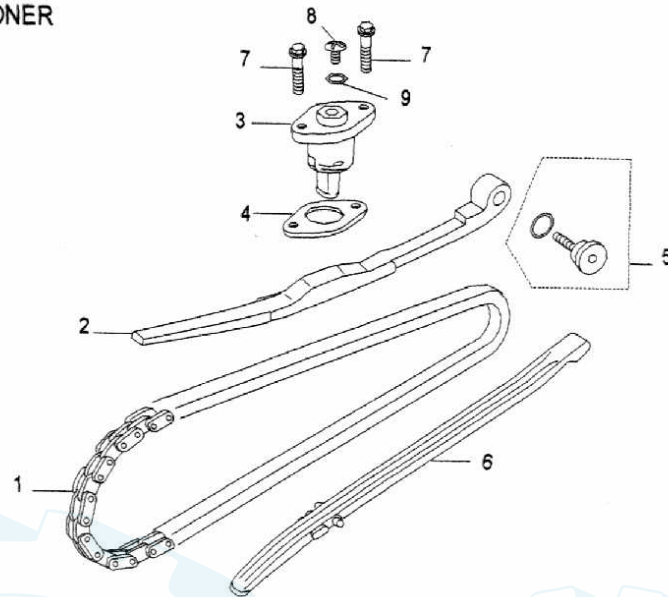

## Nockenwelle

Blatt 1 von 1

ITEM	PARTS NUMBER	PARTS NAME	Q'TY	PRICE/@	NOTE
1	14100-SN-0000	Camshaft Comp	1	11.31	
2	14150-SN-0000	Plate Comp, Stopper	1	0.56	
3	14431-SN-0000	Arm, Valve Rocker	2	2.17	
4	14450-SN-0000	Shaft, In. Rocker Arm	1	1.0	
5	14452-SN-0000	Shaft, Ex. Rocker Arm	1	0.56	
6	P90012-00000	Screw, Tappet Adjusting	2	0.78	
7	P90206-00000	Nut, Tappet Adjusting	2	0.08	
8	12211-SN-0000	Holder,Camshaft	1	2.6	
9	P94050-08000	Nut,Flange	4		M8
10	P90465-08000	Washer	4		M8
11	P94301-10016	Pin,Dowel	2	0.08	M10*16

### Steuerkette

Blatt 1 von 1

(5) CAM CHAIN ; TENSIONER

ITEM	PARTS NUMBER	PARTS NAME	Q'TY	PRICE/@	NOTE
1	14401-SN-0000	Chain, Cam	1	8.02	
2	14510-SN-0000	Tensioner, Cam Chain	1	2.6	
3	14520-SN-0000	Lifter Assy, Tensioner	1	3.68	
4	14523-SN-0000	Gasket	1	0.052	
5	14531-SN-0000	Pivot, Cam Chain Tensioner	1	0.39	
6	14610-SN-0000	Guide, Cam Chain	1	1.21	
7	P96001-06020	Bolt, Flange	2		M6*20
8	P90005-00606	Screw, Pan Head	1		M6*6
9	P91306-15095	O Ring	1	0.035	1.5*9.5