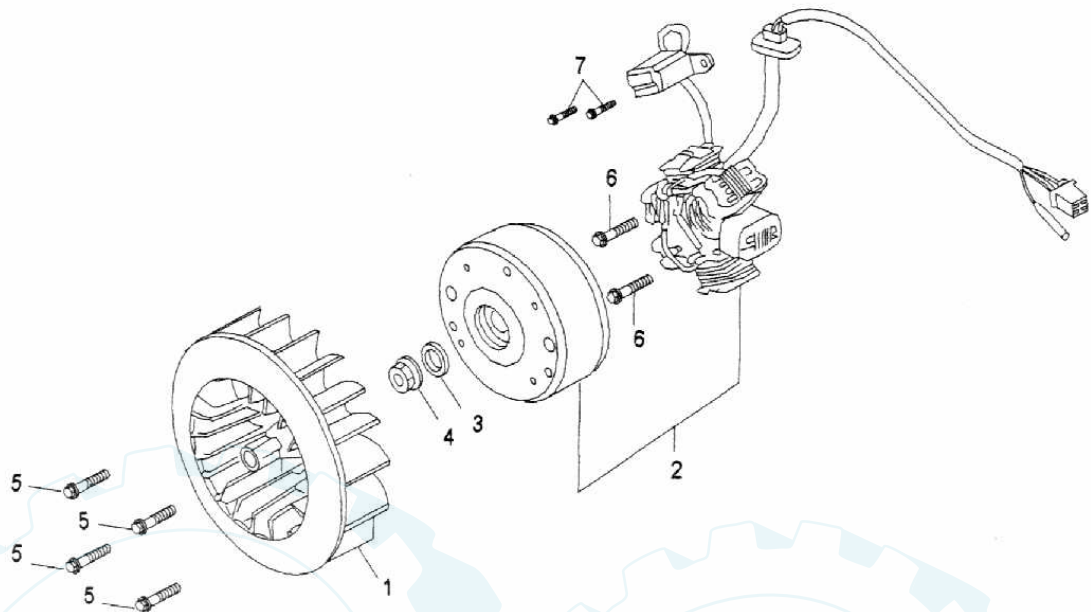

Shining 125
Art. Nr.: 99388

Zündanlage

Blatt 1 von 1

(8) GENERATOR

ITEM	PARTS NUMBER	PARTS NAME	QTY	PRICE/@	NOTE
1	19510-SN-0000	Fan, Cooling	1	0.82	
2	31100-SN-0000	Generator Assy	1	19.8	
3	P90440-01200	Washer	1		M12
4	P94050-12000	Nut, Flange	1		M12
5	P96001-06018	Bolt, Flange	4		M6*18
6	P96001-06020	Bolt, Flange	2		M6*20
7	P92101-05012	Bolt, Hex	2		M5*12