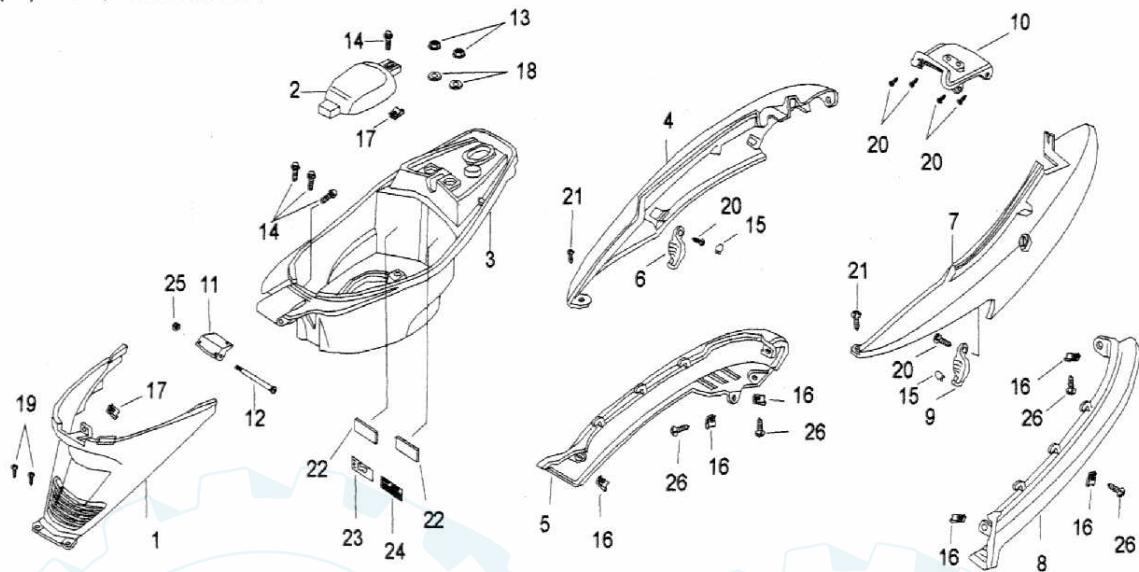

Shining 125
Art. Nr.: 99388

Seitenverkleidung u. Helmfach

Blatt 2 von 2

ITEM	PARTS NUMBER	PARTS NAME	QTY	PRICE/@	NOTE
17	P95010-06000	Nut, Clamp	2		M6
18	P90446-61915	Washer	2		6*19*1.5
19	P93903-05013	Screw, Tapping	4		M5*13
20	P93903-04010	Screw, Tapping	6		M4*10
21	P93903-05025	Screw, Tapping	2		M5*25
22	40002-SN-0000	Dual Tape	2		
23	40001-SN-0001	Aluminum Board	1	0.065	125CC
24	40001-SN-0002	Scooter Body Number Plate	1	0.56	125CC
	40001-SN5-0002	Scooter Body Number Plate	1	0.56	150CC
25	P90309-06000	Nut	1		M6
26	P93903-05015	Screw, Tapping	4		M5*15