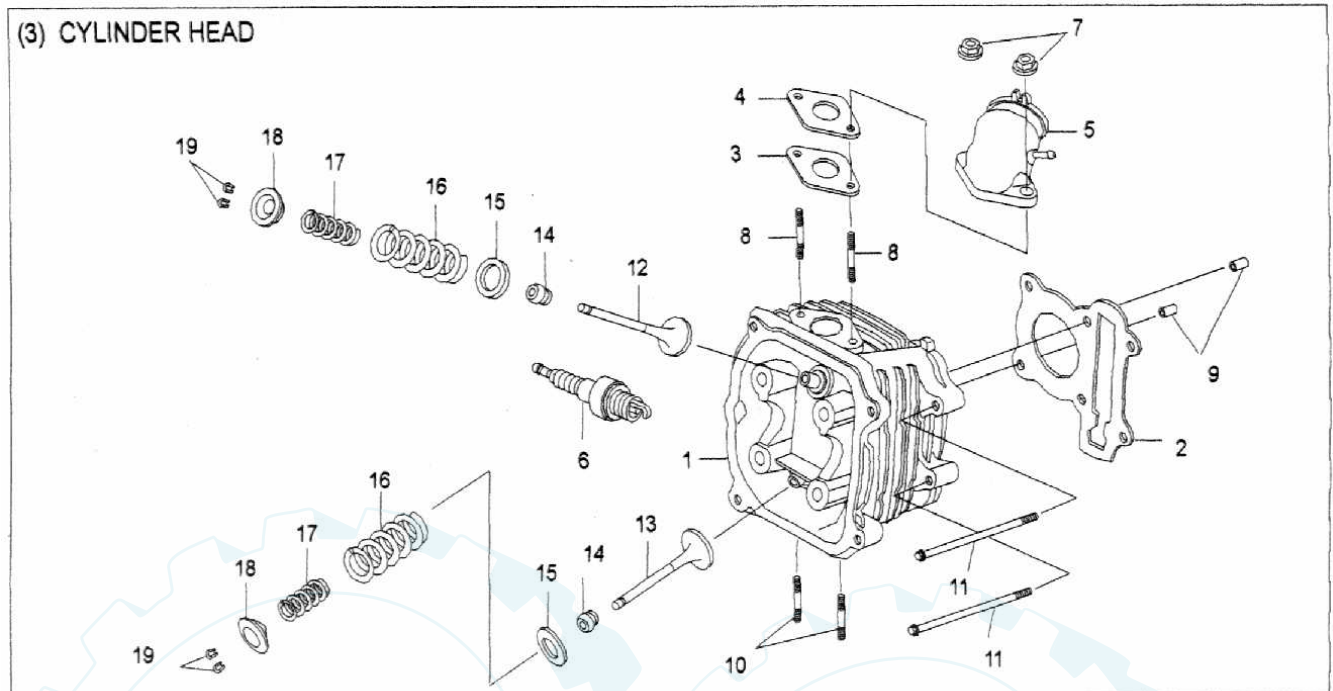

Shining 125
Art. Nr.: 99388

Zylinderkopf

Blatt 2 von 2

ITEM	PARTS NUMBER	PARTS NAME	Q'TY	PRICE/@	NOTE
13	14721-SN-0000	Valve,Exhaust	1	3.9	125CC
	14721-SN5-0000	Valve,Exhaust	1	4.12	150CC
14	12209-SN-0000	Seal,Valve Stem	2	0.43	
15	14775-SN-0000	Seat,Valve Spring Outer	2	0.052	
16	14751-SN-0000	Spring,Valve Outer	2	0.43	
17	14761-SN-0000	Spring,Valve Inner	2	0.29	
18	14771-SN-0000	Retainer,Valve Spring	2	0.59	
19	14781-SN-0000	Cotter.Valve	4	0.13