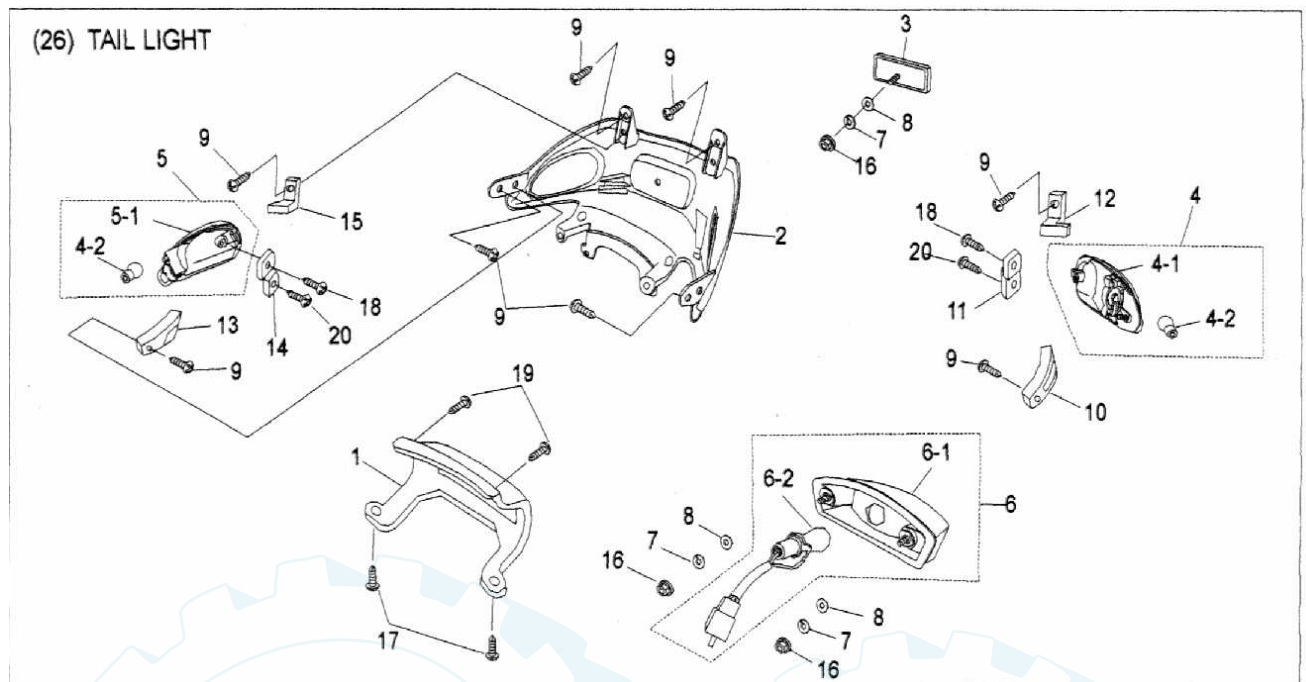

Shining 125
Art. Nr.: 99388

Beleuchtungsanlage

Blatt 2 von 2

ITEM	PARTS NUMBER	PARTS NAME	Q'TY	PRICE/@	NOTE
12	74813-SN-0000	Up.Holder,Re.L.Flash Lamp.	1	0.07	
13	74821-SN-0000	Holder, Re.R.Flash	1	0.07	
14	74822-SN-0000	Re.Holder,Re.R.Flash Lamp.	1	0.07	
15	74823-SN-0000	Up.Holder,Re.R.Flash Lamp.	1	0.07	
16	P94050-06000	Nut	3		M6
17	P93903-05015	Screw, Tapping	4		M5*15
18	P93903-04010	Screw, Tapping	2		M4*10
19	P93902-05015	Screw, Tapping	2		M5*15
20	P93903-05010	Screw, Tapping	2		M5*10