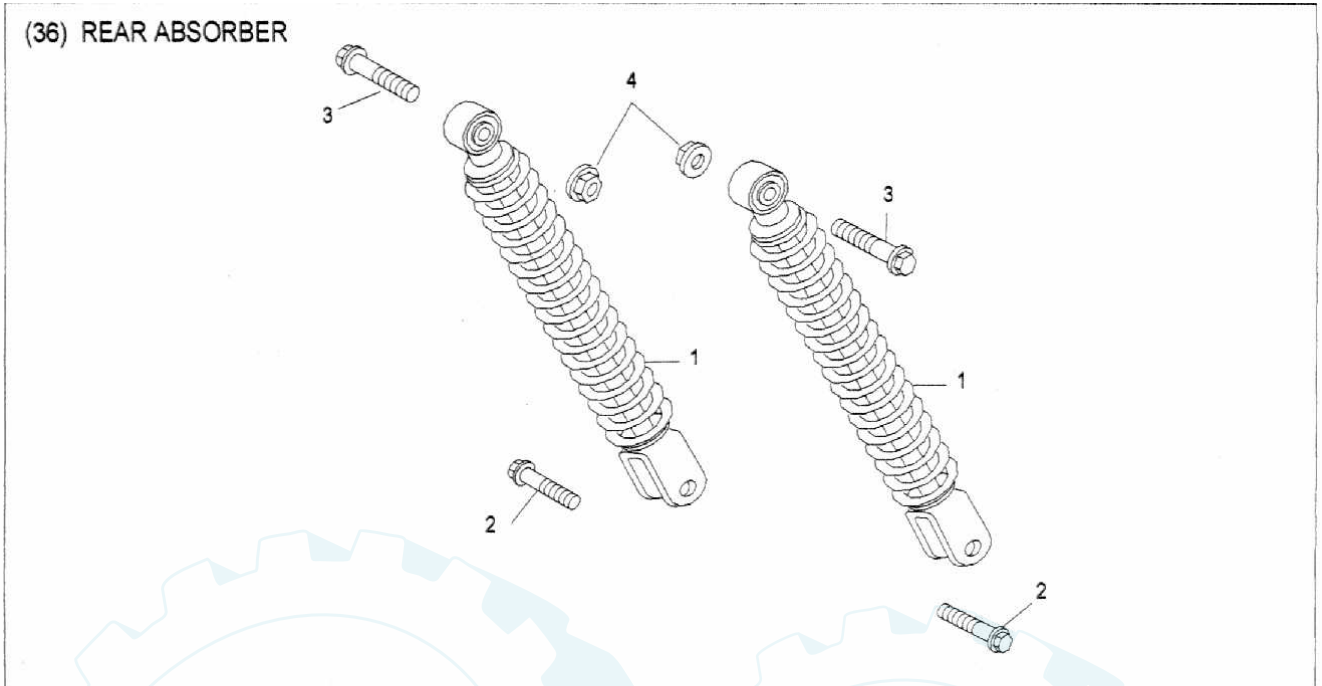

Shining 125
Art. Nr.: 99388

Stoßdämpfer

Blatt 1 von 1

ITEM	PARTS NUMBER	PARTS NAME	QTY	PRICE/@	NOTE
1	42210-SN-0000	Rear Absorber Assy	2	6.28	
2	P95801-08035	Bolt,Flange	2		M8*35
3	42221-SN-0000	Bolt,Flange	2		M10*40
4	P90309-10000	Nut,Flange	2		M10