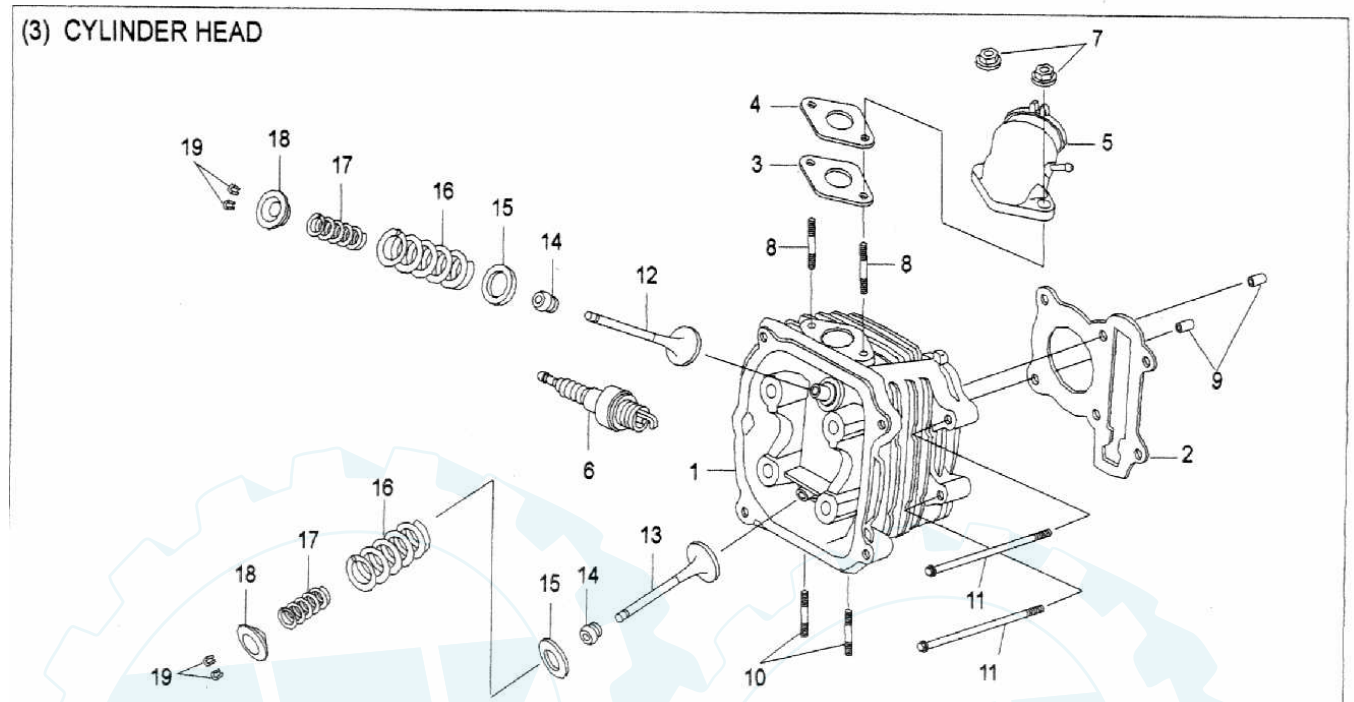

Shining 125
Art. Nr.: 99388

Zylinderkopf

ERING
Blatt 1 von 2

ITEM	PARTS NUMBER	PARTS NAME	QTY	PRICE/@	NOTE
1	12200-SN-0000	Head, Cylinder	1	22.5	125CC
	12200-SN5-0000	Head, Cylinder	1	26	150CC
2	12251-SN-0000	Gasket, Cylinder Head	1	1.07	125CC
	12251-SN5-0000	Gasket, Cylinder Head	1	1.07	150CC
3	16201-SN-0000	Gasket, Insulator	1	0.052	
4	16211-SN-0000	Insulator, Carburetor	1	0.46	
5	17110-SN-0000	Pipe Comp, Intake	1	3.4	
6	98056-SN-0000	Spark Plug	1	1.12	CR7HSA
7	P94050-06000	Nut, Flange	2		M6
8	P90034-06063	Bolt, Stud	2		M6*63
9	P94301-10016	Pin, Dowel	2	0.078	M10*16
10	P90033-08032	Bolt, Stud	2		M8*32
11	P96001-06100	Bolt, Flange	2	0.104	M6*100
12	14711-SN-0000	Valve, Intake	1	2.17	125CC
	14711-SN5-0000	Valve, Intake	1	2.38	150CC