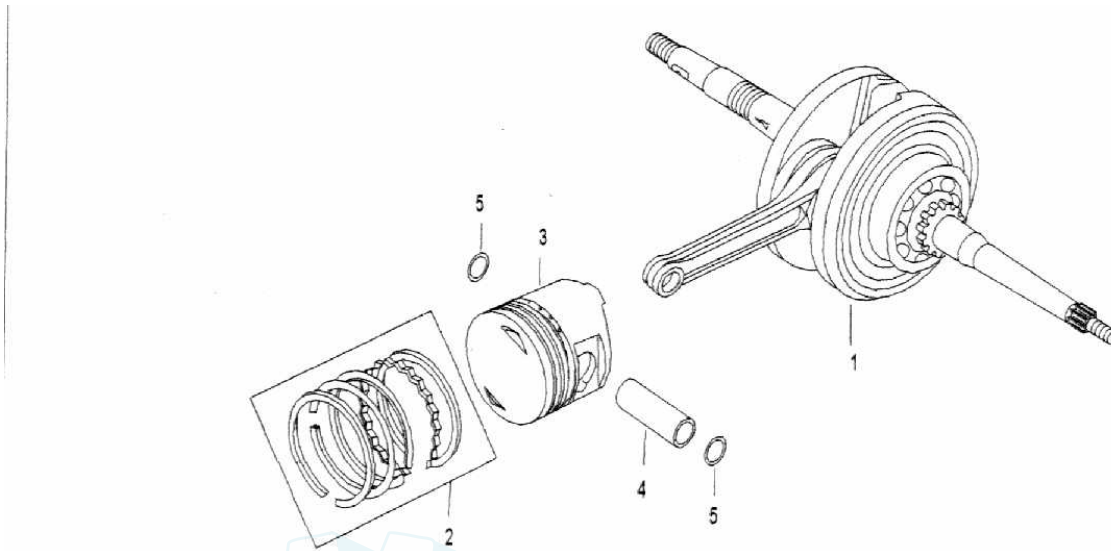

Shining 125
Art. Nr.: 99388

Kolben

Blatt 1 von 1

ITEM	PARTS NUMBER	PARTS NAME	QTY	PRICE/@	NOTE
1	13000-SH-0000	Crankshaft Assy	1	32.27	
2	13011-SN-0000	Piston Ring Set	1	4.77	125cc
	13011-SN5-0000	Piston Ring Set	1	4.77	150cc
3	13101-SN-0000	Piston	1	3.08	125cc
	13101-SN5-0000	Piston	1	3.47	150cc
4	13111-SN-0000	Pin, Piston	1	0.43	125cc
	13111-SN5-0000	Pin, Piston	1	0.43	150cc
5	94601-SN-0000	Clip, Piston Pin	2	0.01