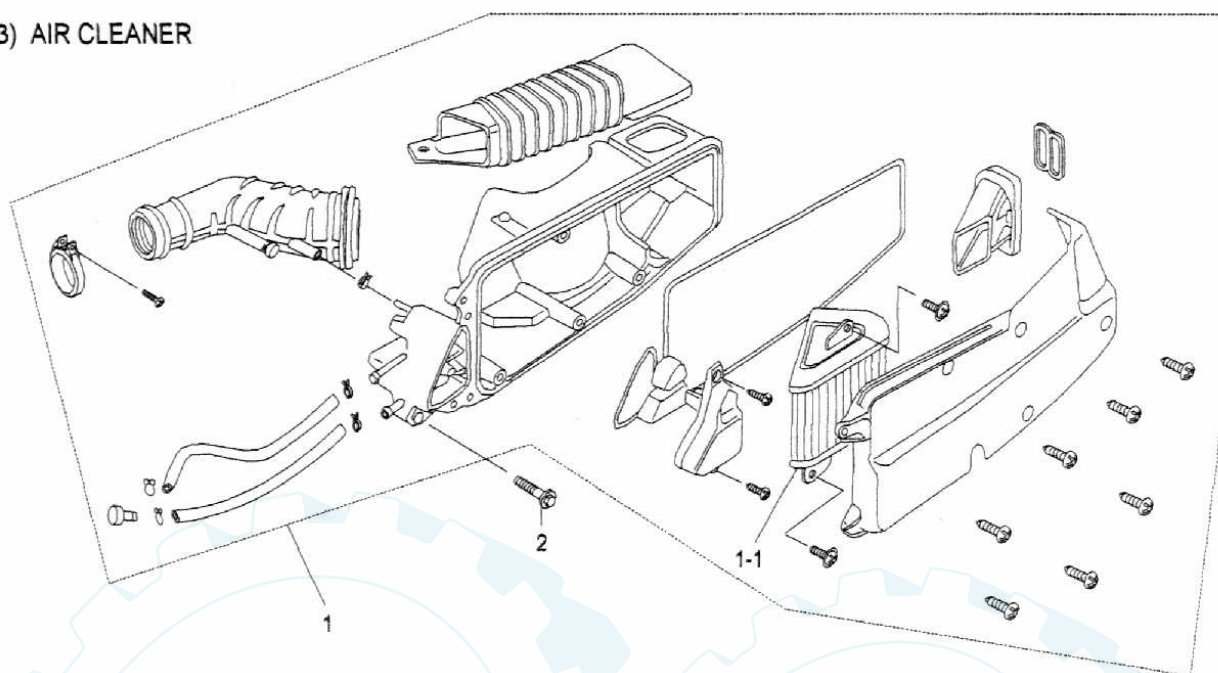

Shining 125
Art. Nr.: 99388

Luftfilter

Blatt 1 von 1

(33) AIR CLEANER

ITEM	PARTS NUMBER	PARTS NAME	Q'TY	PRICE/@	NOTE
1	17000-SN-0000	Air Cleaner Assy	1	9.97	
1-1	17211-SN-0000	Element, Air Cleaner	(1)	2.3	
2	P90114-06028	Bolt, Flange	2		M6*28