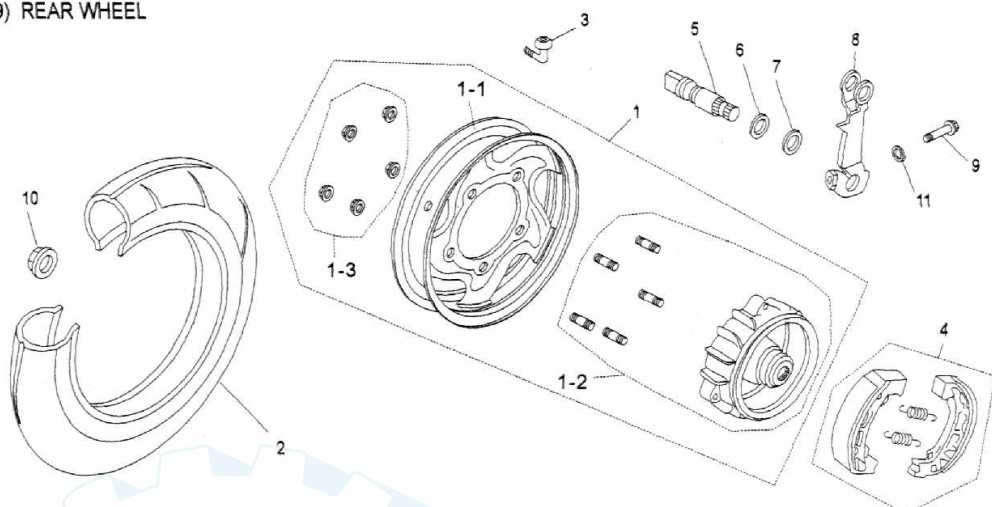

Shining 125
Art. Nr.: 99388

Hinterrad

Blatt 1 von 1

(29) REAR WHEEL

ITEM	PARTS NUMBER	PARTS NAME	Q'TY	PRICE/@	NOTE
1	55280-SN-0000	Rear Wheel Comp	1	19.93	3.50*12
2	55000-SN-0000	Tire	1	14.34	
3	55011-SN-0000	Valve, Rim	1	0.48	
4	55356-SN-0000	Brake Shoe Set	1	2.6	
5	55451-SN-0000	Cam, RR. Brake	1	0.72	
6	P91304-11313	O Ring	1	0.03	11.3*1.3
7	P91303-13110	O Ring	1	0.03	13.1*10
8	55455-SN-0000	Arm Comp, RR. Brake	1	0.75	
9	P90020-06032	Bolt, Flange	1		M6*32
10	P90309-16000	Nut, Flange	1		M16
11	P90447-61152	Washer, Spring	1		M6
1-1	55280-SN-0100	Rim, Rear Wheel	(1)	8.67	
1-2	55280-SN-0200	Drum, Rear Wheel	(1)	9.32	
1-3	P90309-08000	Safety Nut	(4)	0.082