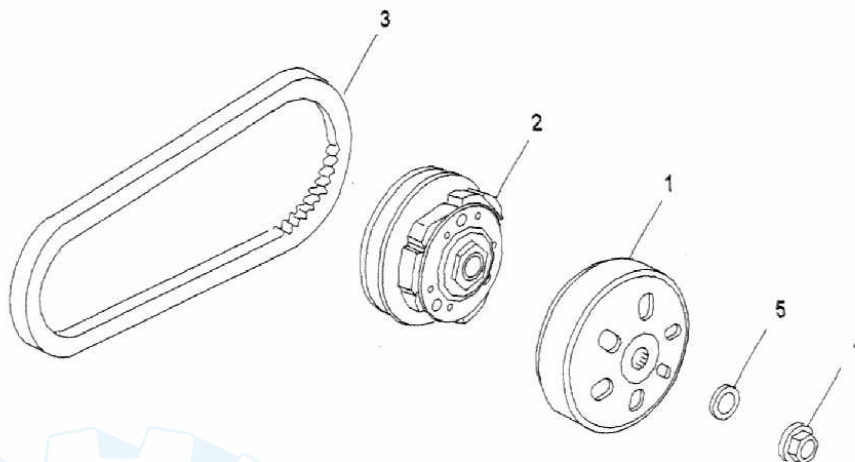

Shining 125
Art. Nr.: 99388

Fliehkraftkupplung

Blatt 1 von 1

(13) TRANSMISSION PULLEY

ITEM	PARTS NUMBER	PARTS NAME	QTY	PRICE/@	NOTE
1	22101-SN-0000	Outer, Clutch	1	4.07	
2	23010-SN-0000	Secondary Pulley Assy	1	24.6	
3	23100-SN-0000	V Belt	1	6.93	
4	P20201-01200	Nut	1		M12
5	P90441-12292	Washer	1		12.2*29*2.5