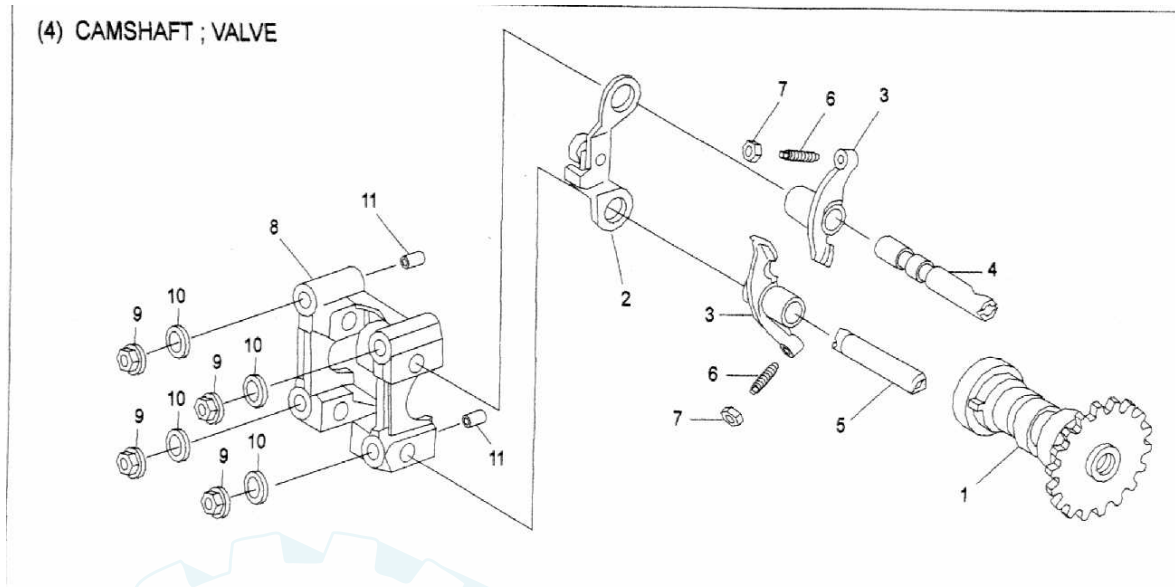

Shining 125
Art. Nr.: 99388

Nockenwelle

Blatt 1 von 1

ITEM	PARTS NUMBER	PARTS NAME	Q'TY	PRICE/@	NOTE
1	14100-SN-0000	Camshaft Comp	1	11.31	
2	14150-SN-0000	Plate Comp, Stopper	1	0.56	
3	14431-SN-0000	Arm, Valve Rocker	2	2.17	
4	14450-SN-0000	Shaft, In. Rocker Arm	1	1.0	
5	14452-SN-0000	Shaft, Ex. Rocker Arm	1	0.56	
6	P90012-00000	Screw, Tappet Adjusting	2	0.78	
7	P90206-00000	Nut, Tappet Adjusting	2	0.08	
8	12211-SN-0000	Holder,Camshaft	1	2.6	
9	P94050-08000	Nut,Flange	4		M8
10	P90465-08000	Washer	4		M8
11	P94301-10016	Pin,Dowel	2	0.08	M10*16