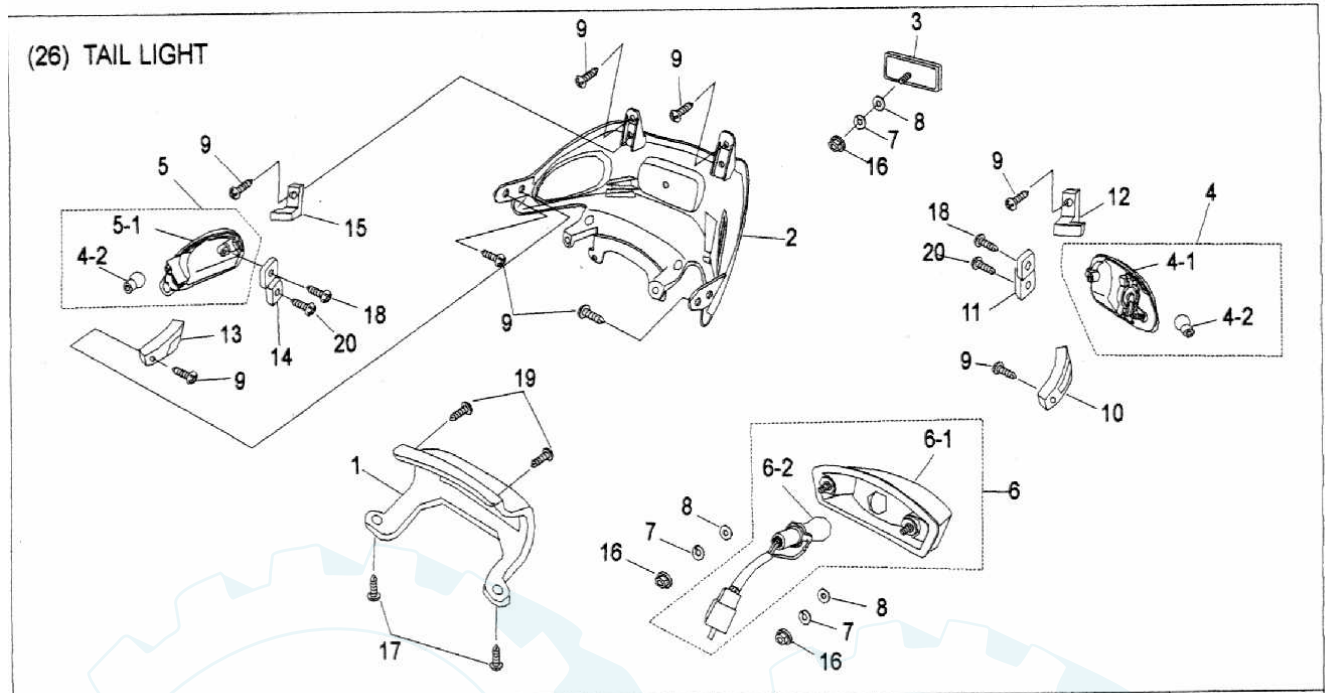

Shining 125
Art. Nr.: 99388

Beleuchtungsanlage

ERING

Blatt 1 von 2

ITEM	PARTS NUMBER	PARTS NAME	QTY	PRICE/@	NOTE
1	61740-SN-0000	Mole, Rear Center	1	1.04	
2	62175-SN-0000	Side Cover, Rear	1	2.34	
3	61733-SN-0000	Reflector, Rear	1	0.61	
4	74810-SN-0000	RR. L. Flasher Lamp	1	2.82	
4-1	74700-SN-0100	Lens.L.RR.Winker	(1)	0.87	
4-2	74830-SN-0000	Lamp	(2)	0.78	
5	74820-SN-0000	RR. R. Flasher Lamp	1	2.82	
5-1	74700-SN-0300	Lens.R.RR.Winker	(1)	0.87	
6	74701-SN-0000	Taillight	1	13.0	
6-1	74700-SN-0200	Lens Taillight	(1)	2.6	
6-2	74702-SN-0000	Lamp	(1)	0.95	
7	P90447-61152	Washer, Spring	3		
8	P90448-61918	Washer	3		M6
9	P93903-05013	Screw, Tapping	8		M5*13
10	74811-SN-0000	Holder, Re.L.Flash	1	0.07	
11	74812-SN-0000	Re.Holder,Re.L.Flash Lamp.	1	0.07