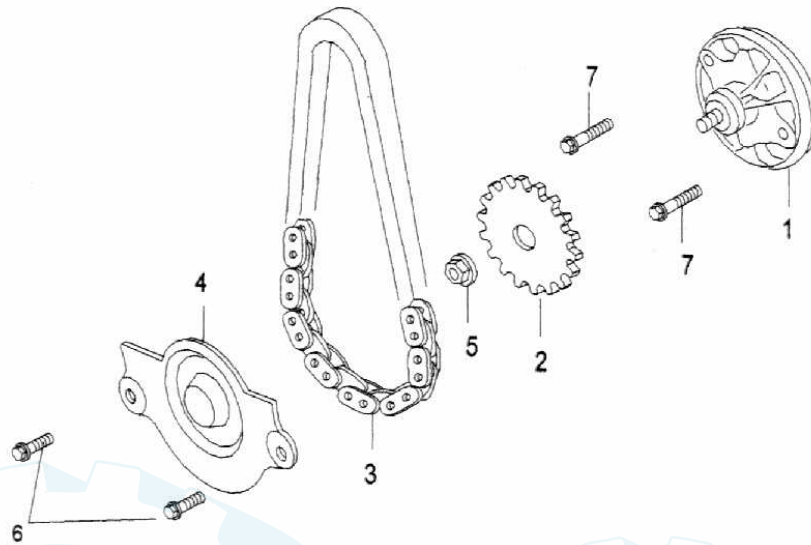

Shining 125
Art. Nr.: 99388

Ölpumpe

Blatt 1 von 1

TEM	PARTS NUMBER	PARTS NAME	Q'TY	PRICE/@	NOTE
1	15100-SN-0000	Oil Pump Assy	1	2.82	
2	15133-SN-0000	Sprocket, Oil Pump Driven	1	0.52	
3	15141-SN-0000	Chain, Oil Pump	1	3.94	
4	15711-SN-0000	Separator, Oil	1	0.35	
5	P94050-06000	Nut, Flange	1		M6
6	P96001-06012	Bolt, Flange	2		M6*12
7	P96001-06025	Bolt, Flange	2		M6*25