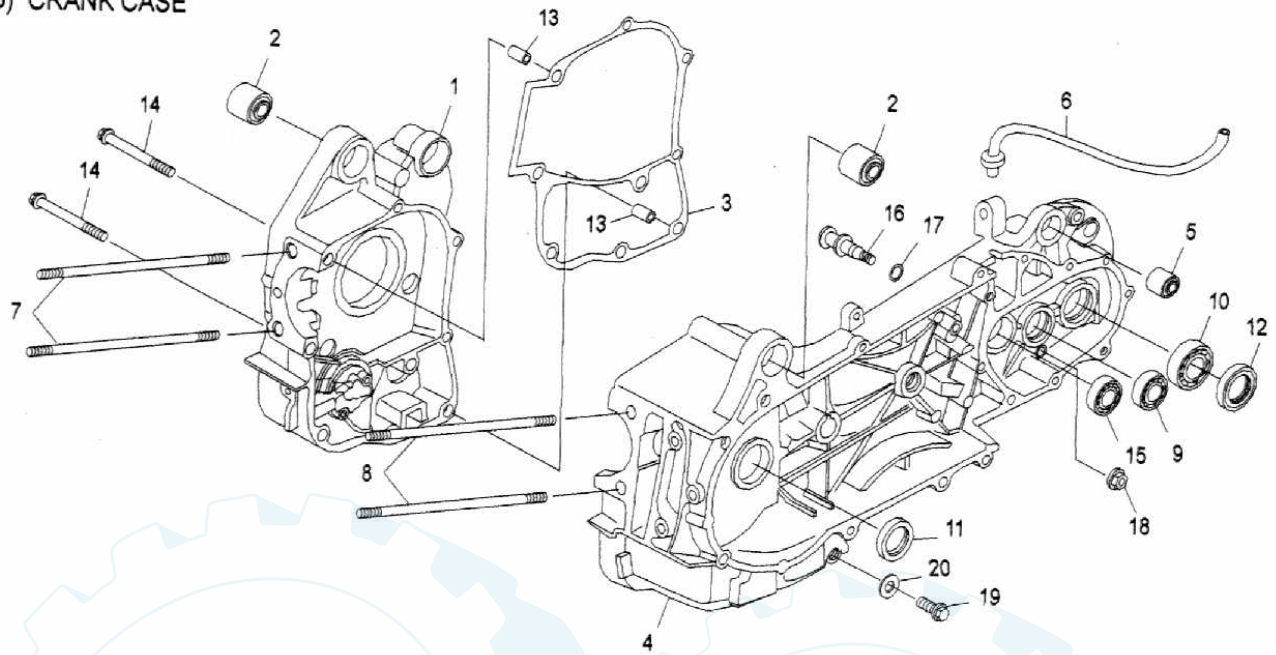

Shining 125
Art. Nr.: 99388

Kurbelgehäuse

Blatt 2 von 2

(15) CRANK CASE

ITEM	PARTS NUMBER	PARTS NAME	Q'TY	PRICE/@	NOTE
17	P91301-75150	O Ring	1	0.03	7.5*1.5
18	P90309-08000	Nut, Self-Locking	1		M8
19	P92800-01200	Bolt, Drain Plug	1		M12
20	P94109-01200	Washer	1		M12