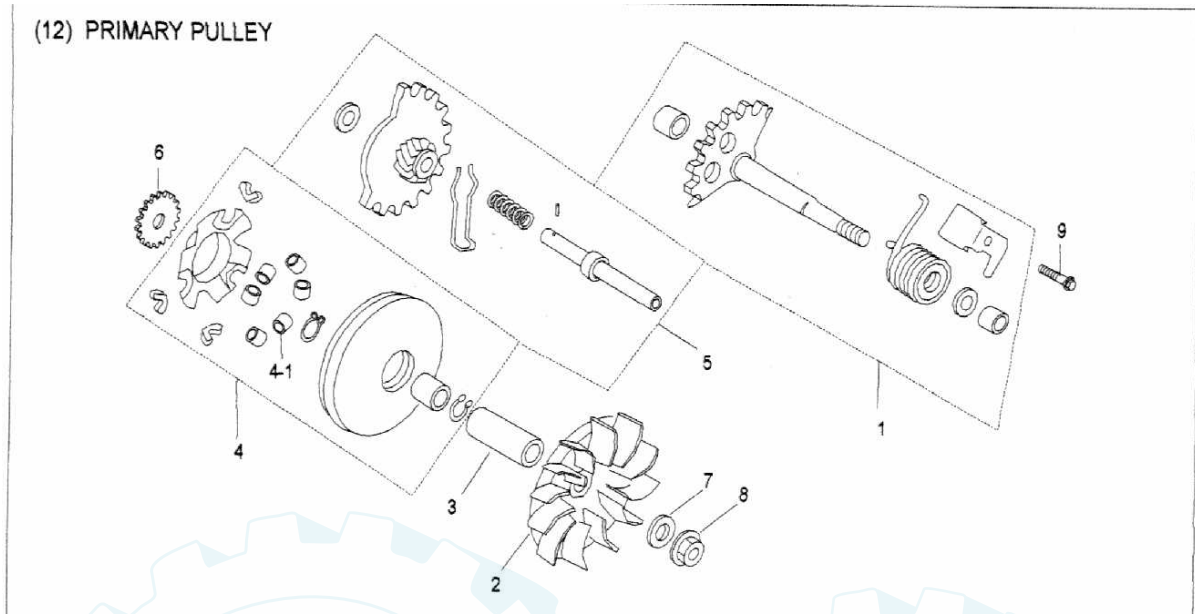

Shining 125
Art. Nr.: 99388

Variomatic und Kickstarter

Blatt 1 von 1

ITEM	PARTS NUMBER	PARTS NAME	QTY	PRICE/@	NOTE
1	28200-SN-0000	Spindle Comp, Kick Starter	1	4.03	
2	22102-SN-0000	Pulley, Primary Fixed	1	1.69	
3	22105-SH-0000	Boss	1	1.3	52.3*24*16.5
4	22110-SH-0000	Primary Sliding Pulley Assy	1	3.9	16.5mm
4-1	22121-SN-0000	Roller,Weight	(6)	0.2	125cc
	22121-SN5-0000	Roller,Weight	(6)	0.2	150cc
5	28100-SN-0000	Idle Gear Comp	1	5.33	
6	28221-SN-0000	Secondary Pulley Gear	1	1.95	20T
7	P90441-12292	Washer	1		12.2*29*2.5
8	P94030-01200	Nut, Flange	1		M12
9	P96001-06012	Bolt, Flange	1		M6*12