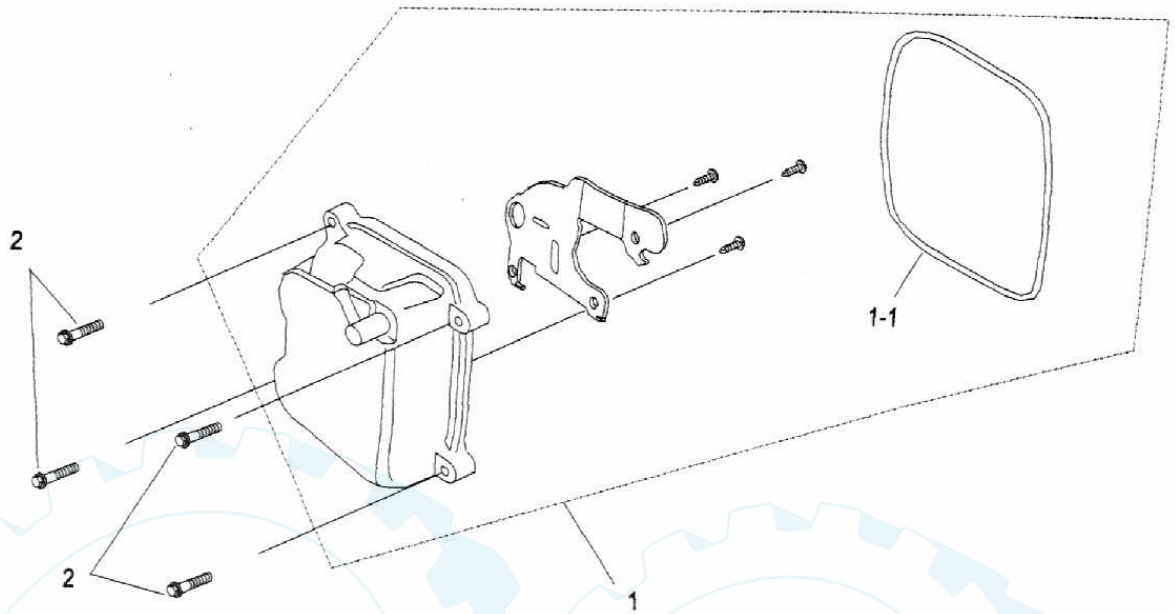

Shining 125
Art. Nr.: 99388

Ventildeckel

Blatt 1 von 1

(2) CYLINDER ; HEAD COVER

	PARTS NUMBER	PARTS NAME	Q'TY	PRICE/@	NOTE
1	12310-SN-0000	Cover , Cylinder Head	1	3.73	
1-1	12391-SN-0000	Oil Ring, Head Cover	(1)	0.5	
2	P96001-06025	Bolt, Flange	4		M6*25