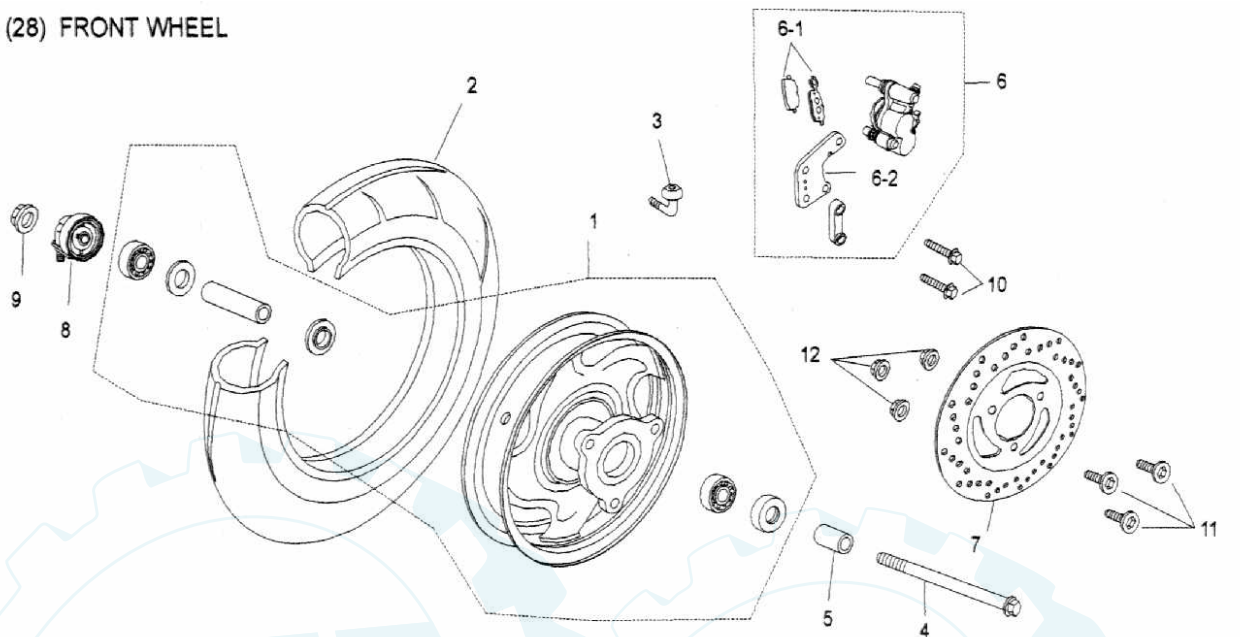

Shining 125
Art. Nr.: 99388

Vorderrad

ERING
Blatt 1 von 1

(28) FRONT WHEEL

ITEM	PARTS NUMBER	PARTS NAME	QTY	PRICE/@	NOTE
1	55181-SN-0000	Front Wheel Comp	1	22.32	3.50*12
2	55000-SN-0000	Tire	1	14.34	130/70/12
3	55011-SN-0000	Valve,Rim	1	0.48	
4	55130-SN-0000	Axle,Wheel	1	0.81	12*235
5	55111-SN-0000	Collar	1	0.3	
6	58000-SN-0000	Caliper Assy	1	24.14	
6-1	58001-SN-0000	Brake Shoe	(2)	3.9	
6-2	58002-SN-0000	Caliper Holder	(1)	0.31	
7	58300-SN-0000	Disc, Brake	1	12	
8	55100-SN-0000	Gear Unit Assy	1	4.12	
9	P90309-12000	Nut,Self-Locking	1		M12
10	P95801-08035	Bolt,Flange	2		8*35
11	P90001-10020	Bolt, Hexagon Socket Head	3		M10*20
12	P90309-10000	Nut,Self-Locking	3		M10