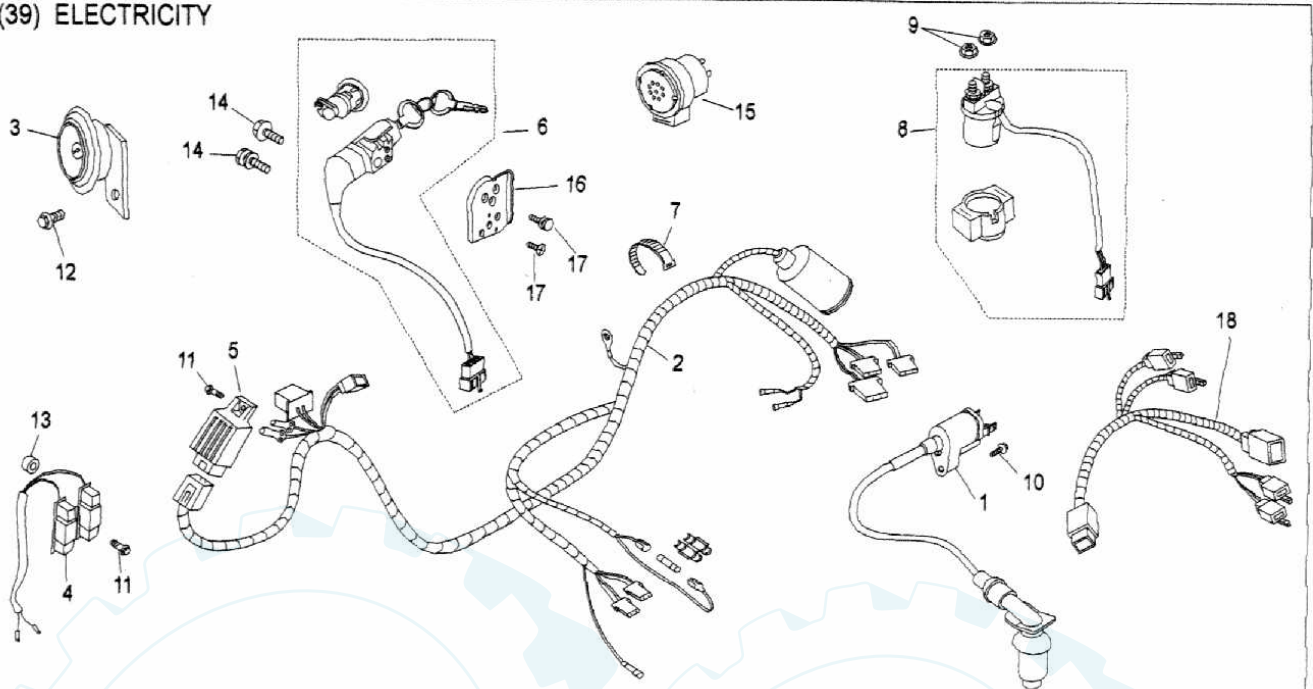

Shining 125
Art. Nr.: 99388

Elektrische Anlage

Blatt 2 von 2

(39) ELECTRICITY

ITEM	PARTS NUMBER	PARTS NAME	QTY	PRICE/@	NOTE
16	82011-SN-0000	Plate,Handle Lock	1	0.44	
17	P90007-06010	Screw,Flat	1		M6*10
18	82591-SN-0000	Wire, Tail Lamp	1	0.72	M8*14