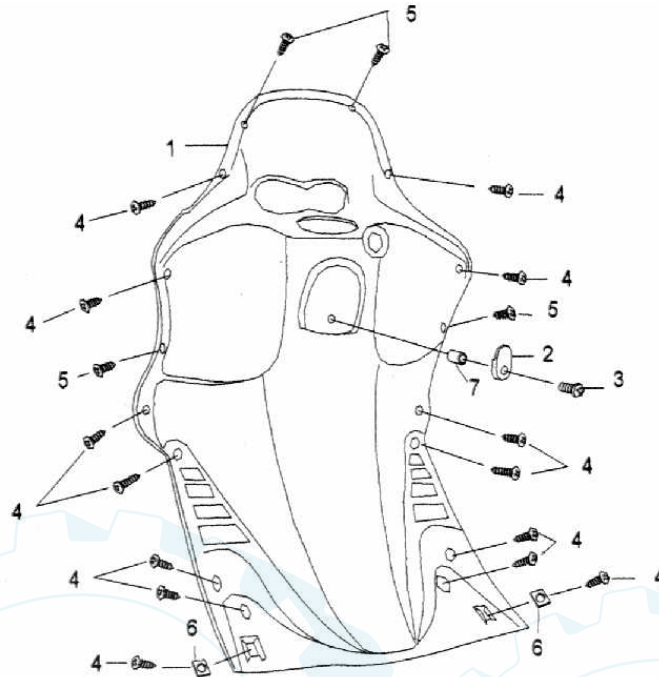

Shining 125
Art. Nr.: 99388

Verkleidung vorne innen

Blatt 1 von 1

(23) LEG SHIELD

TEM	PARTS NUMBER	PARTS NAME	QTY	PRICE/@	NOTE
1	68312-SN-0000	Leg Shield	1	3.51	
2	61399-SN-0000	Hanger	1	0.074	
3	P90009-06020	Screw, Pan Head	1		M6*20
4	P93903-05015	Screw, Tapping	16		M5*15
5	P93903-04010	Screw, Tapping	2		M4*10
6	P95010-05000	Nut, Clamp	2		M5
7	61410-SN-0000	Collar	1	0.052