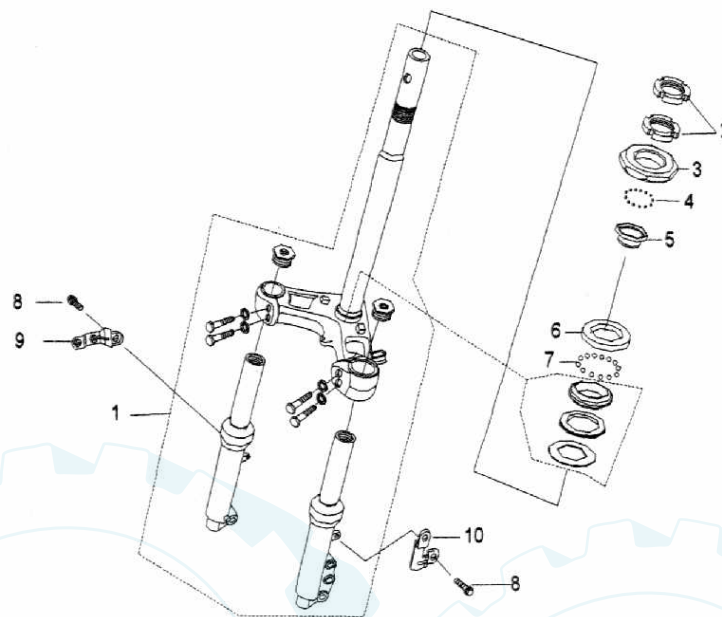

Shining 125
Art. Nr.: 99388

Vordergabel

(27) FRONT FORK

ITEM	PARTS NUMBER	PARTS NAME	QTY	PRICE/@	NOTE
1	43100-SN-0000	Front Fork Assy	1	52.0	
2	43106-SN-0000	Ball Race, Steering Stem	2	0.61	
3	43107-SN-0000	Race A	1	0.65	
4	43108-SN-0000	Ball	26	0.017	4mm
5	43109-SN-0000	Race, Upper	1	0.74	
6	43110-SN-0000	Race, Bottom	1	0.82	
7	43111-SN-0000	Ball	19	0.022	6.33mm
8	P96001-06012	Bolt,Flange	2		M6*12
9	43114-SN-0000	Right Bracket	1	0.29	
10	43115-SN-0000	Left Bracket	1	0.29