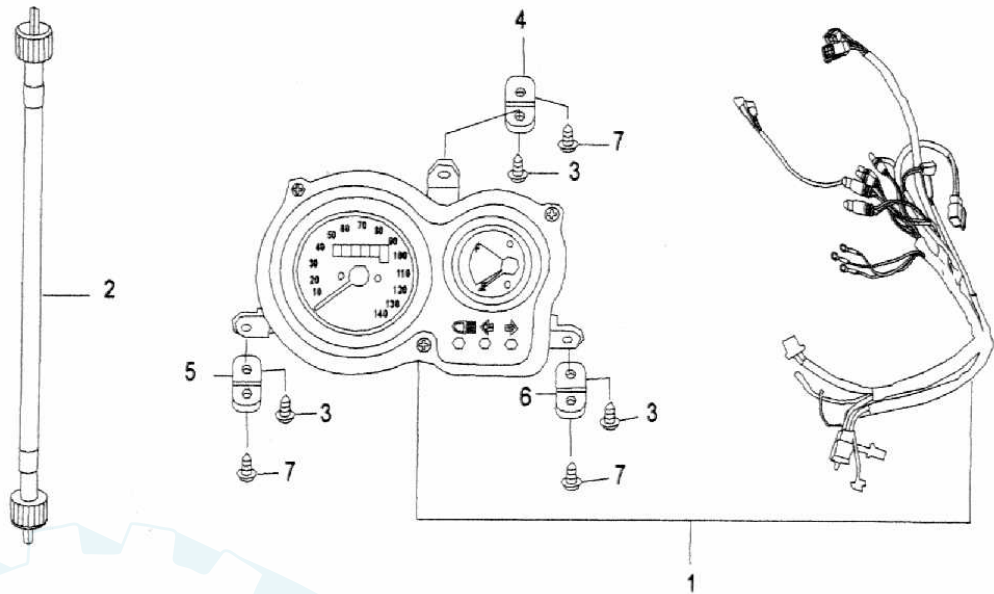

Shining 125
Art. Nr.: 99388

Blatt 1 von 1

Tachometer

TEM	PARTS NUMBER	PARTS NAME	QTY	PRICE/@	NOTE
1	73510-SN-0000	Speedmeter Assy	1	23.14	KM
2	73500-SN-0000	Cable Assy, Speedmeter	1	0.74	85CM
3	P93903-05013	Screw,Tapping	3		M5*13
4	73521-SN-0000	Fr.Holder,Speedmeter	1	0.56	
5	73522-SN-0000	L.Holder, Speedmeter	1	0.56	
6	73523-SN-0000	R.Holder, Speedmeter	1	0.56	
7	P93902-05015	Screw,Tapping	3		M5*15