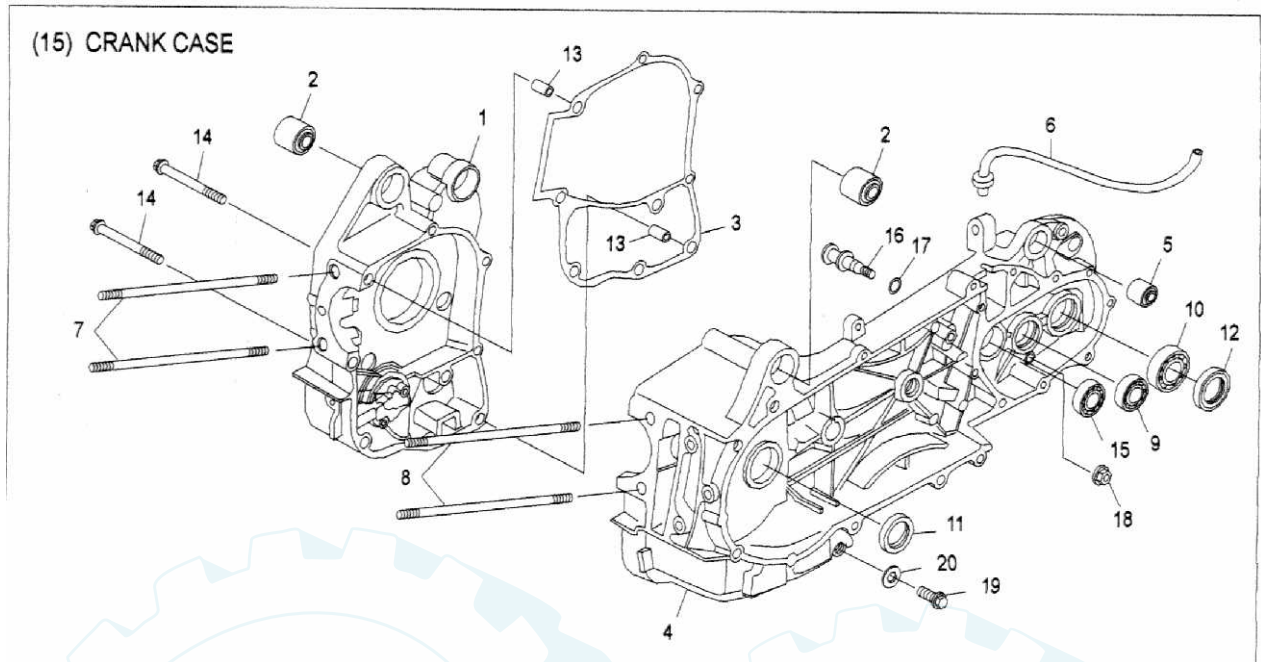

Shining 125
Art. Nr.: 99388

Kurbelgehäuse

Blatt 1 von 2

ITEM	PARTS NUMBER	PARTS NAME	Q'TY	PRICE/@	NOTE
1	1110A-SN-0000	Crank Case Assy R	1	15.0	
2	11102-SN-0000	Bush, Engine Hanger Rubber	2	0.3	
3	11192-SN-0000	Gasket, Crank Case	1	0.33	
4	1120A-SN-0000	L Crank Case Assy	1	24.3	
5	11203-SN-0000	Bush, RR Cushion Under Rubber	1	0.26	
6	11221-SN-0000	Breather	1	0.52	
7	P90031-81875	Bolt, Stud	2		M8*187.5
8	P90032-81955	Bolt, Stud	2		M8*195.5
9	P96100-63010	Bearing	1	1.04	6301
10	P96100-60040	Bearing	1	1.86	6004UU
11	P91201-19835	Oil Seal	1	0.26	19.8*30*5
12	P91255-27427	Oil Seal	1	0.2	27*42*7
13	P94301-08014	Pin, Dowel	2		M8*14
14	P96001-06050	Bolt, flange	2		M6*50
15	P96100-60020	Bearing	1	1.13	6002
16	11204-SN-0000	Pin, Brake Shoe Anchor	1	0.43